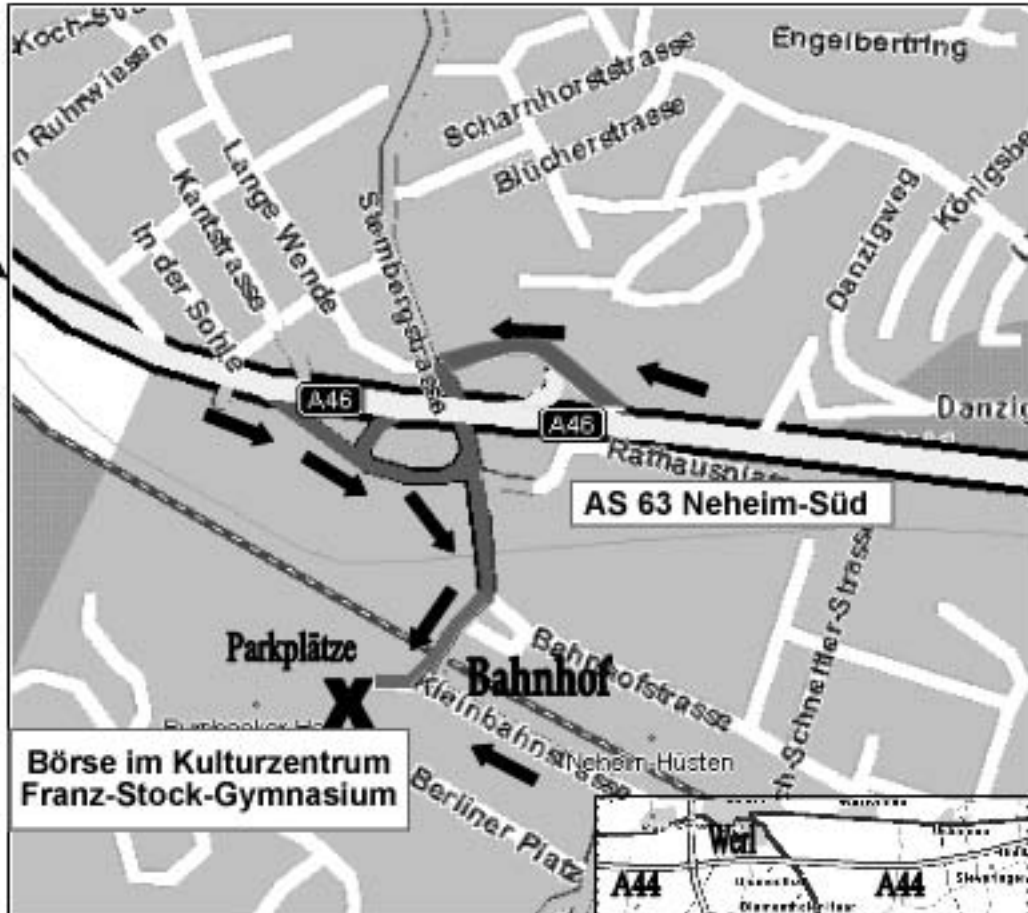

Werl

Aus Richtung

Aus Richtung

Meschede

**Börse im Kulturzentrum
Franz-Stock-Gymnasium**

per Bahn:

**RE 17 Hagen - Kassel
RE 57 Dortmund - Winterberg
bis Bhf. Neheim-Hüsten**

**Vom Bhf. links über den
Bahnübergang und sofort rechts
zum Kulturzentrum (Börse)**